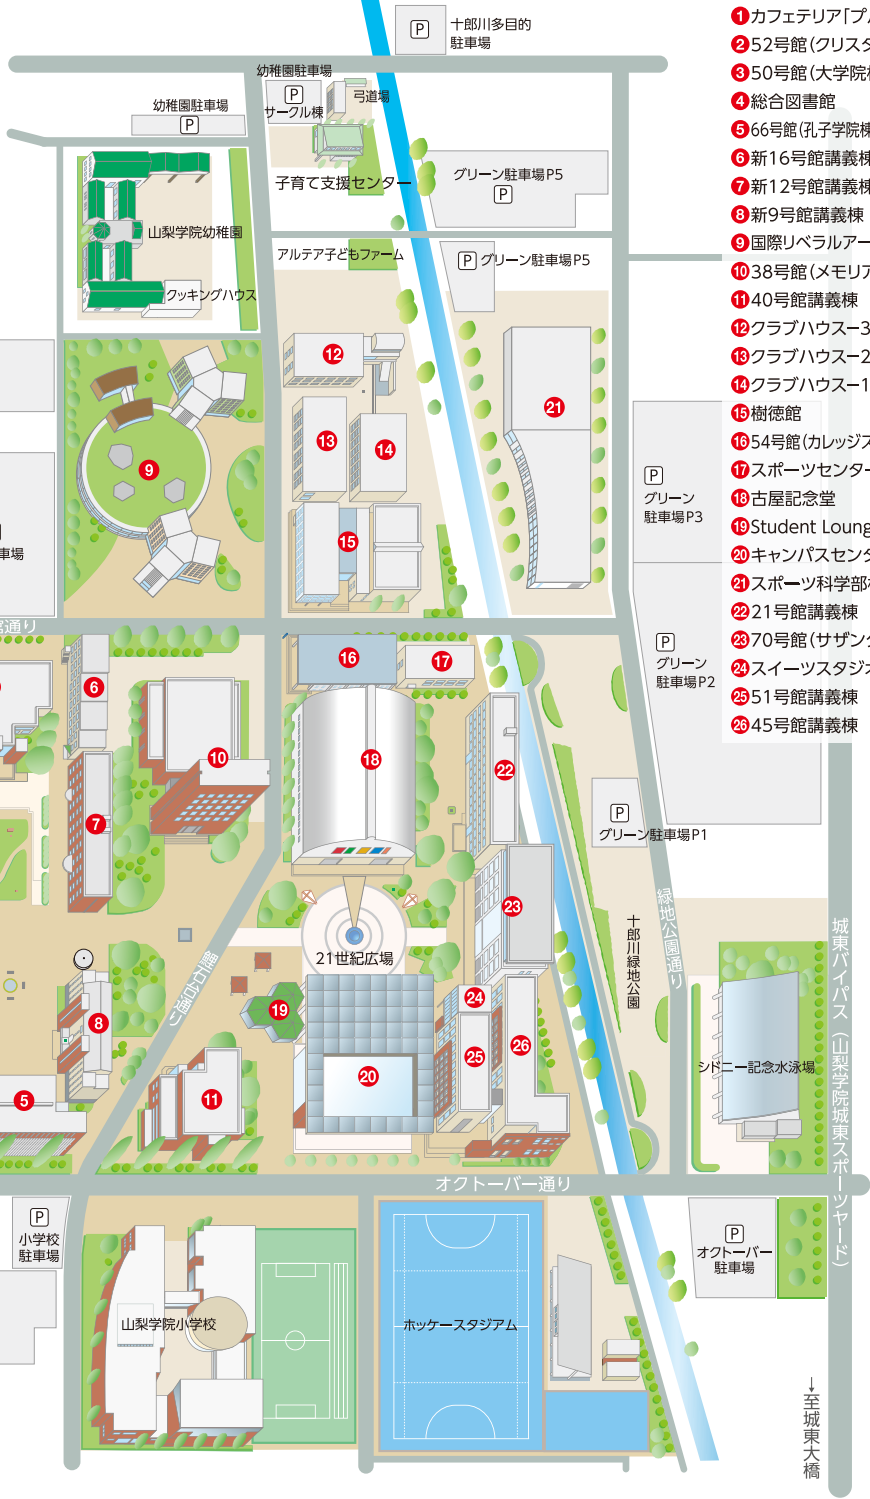

## グラウンド等所在地

- 川田「未来の森」運動公園  
陸上競技場／野球場／屋内練習場  
甲府市川田町176
- 和戸富士見サッカー場  
甲府市和戸町627-3
- 和戸ラグビー場  
甲府市和戸町655
- 和戸サッカー場  
甲府市和戸町735
- 和戸第2サッカー場  
甲府市和戸町655
- 砂田球場／砂田ツインソフトボール場  
甲府市砂田町985
- 横根テニスコート／横根ゴルフ練習場  
甲府市横根町724

山梨学院高等学校  
山梨学院中学校

【山梨学院統一マスコット】  
2006年、山梨学院創立60周年を記念して制定されたスクールマスコット。箱根路を疾走する本学の駅伝選手と険しい山々をしなやかに駆け抜けるカモシカのイメージを重ねて制作。愛称は山梨学院の校章のモチーフである(七ヶ伝説)の「アルティ」と「ベガ」に由来する。

ベッキー

- 1 カフェテリア「プルシアンブルー」
- 2 52号館(クリスタルタワー)
- 3 50号館(大学院棟)
- 4 総合図書館
- 5 66号館(孔子学院棟/高校通信制課程)
- 6 新16号館講義棟
- 7 新12号館講義棟
- 8 新9号館講義棟
- 9 国際リベラルアーツ学部棟 (ICLA)
- 10 38号館(メモリアルホール)
- 11 40号館講義棟
- 12 クラブハウス-3
- 13 クラブハウス-2
- 14 クラブハウス-1
- 15 樹徳館
- 16 54号館(カレッジスポーツセンター)
- 17 スポーツセンターアネックス
- 18 古屋記念堂
- 19 Student Lounge "Y"
- 20 キャンパスセンター棟
- 21 スポーツ科学部棟 (ISS)
- 22 21号館講義棟
- 23 70号館(サザンタワー)
- 24 スイーツスタジオ
- 25 51号館講義棟
- 26 45号館講義棟

スポーツサイエンスラボ

舞鶴寮S館

第1駐車場N

学生交流館

舞鶴寮R館

舞鶴寮L館

グリーン  
駐車場P3

グリーン  
駐車場P2

グリーン  
駐車場P1

シドニー記念水泳場

オクトーバー  
駐車場

↓至城東大橋