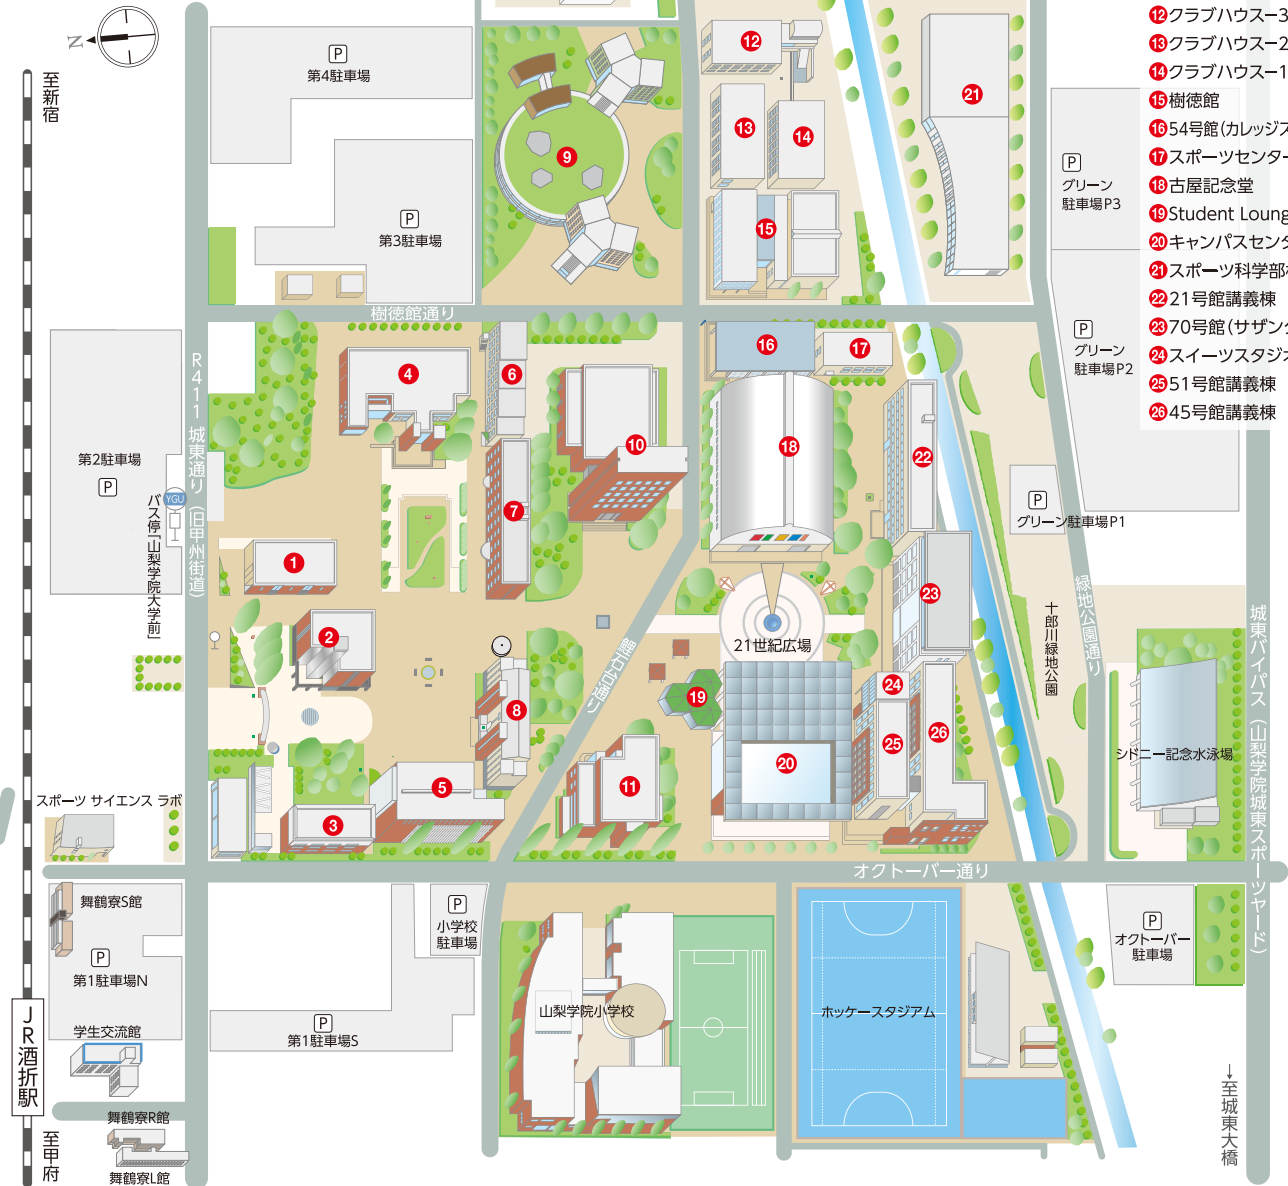

## キャンパス所在地

- 山梨学院大学大学院  
山梨学院大学  
山梨学院短期大学  
甲府市酒折2-4-5
- 山梨学院高等学校  
山梨学院中学校  
甲府市酒折3-3-1
- 山梨学院小学校  
甲府市酒折1-11-1
- 山梨学院幼稚園  
甲府市酒折2-8-1
- 山梨学院子育て支援センター  
甲府市酒折2-12-18

## グラウンド等所在地

- 川田「未来の森」運動公園  
陸上競技場／野球場／屋内練習場  
甲府市川田町176
- 和戸富士見サッカー場  
甲府市和戸町627-3
- 和戸ラグビー場  
甲府市和戸町655
- 和戸サッカー場  
甲府市和戸町735
- 和戸第2サッカー場  
甲府市和戸町655
- 砂田球場／砂田ツインソフトボール場  
甲府市砂田町985
- 横根テニスコート／横根ゴルフ練習場  
甲府市横根町724

山梨学院高等学校  
山梨学院中学校

【山梨学院統一マスコット】  
2006年、山梨学院創立60周年を記念して制定されたスクールマスコット。箱根路を疾走する本学の駅伝選手と険しい山々をしなやかに駆け抜けるカモシカのイメージを重ねて制作。愛称は山梨学院の校章のモチーフである(七ヶ伝説)の「アルティ」と「ベガ」に由来する。

ベッキー

- 1 カフェテリア「プルシアンブルー」
- 2 52号館(クリスタルタワー)
- 3 50号館(大学院棟)
- 4 総合図書館
- 5 66号館(孔子学院棟/高校通信制課程)
- 6 新16号館講義棟
- 7 新12号館講義棟
- 8 新9号館講義棟
- 9 国際リベラルアーツ学部棟 (ICLA)
- 10 38号館(メモリアルホール)
- 11 40号館講義棟
- 12 クラブハウス-3
- 13 クラブハウス-2
- 14 クラブハウス-1
- 15 樹徳館
- 16 54号館(カレッジスポーツセンター)
- 17 スポーツセンターアネックス
- 18 古屋記念堂
- 19 Student Lounge "Y"
- 20 キャンパスセンター棟
- 21 スポーツ科学部棟 (ISS)
- 22 21号館講義棟
- 23 70号館(サザンタワー)
- 24 スイーツスタジオ
- 25 51号館講義棟
- 26 45号館講義棟